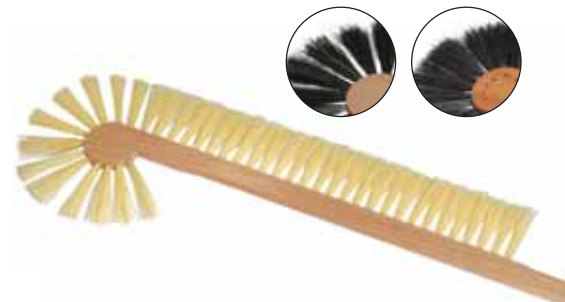

Ausführung	Roßhaar	Kokos	Fibre	Roßhaar hell
Größe	25 cm	25 cm	25 cm	25 cm
VE	10	10	10	20
Art.-Nr.	593101	591001	591201	593201*

* federleichter brauner Kunststoffkörper

Spinnenkopf

Roßhaar/PPN

weiches Roßhaar oder kräftige Kunstborste, passend auf alle Holz- und Teleskopstiele, handeingezogen

Ausführung	Roßhaar	PPN gelb
Größe	30 cm	30 cm
VE	1	1
Art.-Nr.	593106	590406

Schrankfeger

Roßhaar/PPN

verschiedene Besatzmaterialien, handeingezogen, einreihig, schmaler langer Stiel, unbehandeltes Buchenholz

Ausführung	PPN gelb	Roßhaar	Roßhaar 2-reihig
Größe	140 cm	140 cm	140 cm
VE	1/10	1/10	1/10
Art.-Nr.	590405	593105	593212*

* gewachstes Buchenholz

Staubbiene

PVC/Ziegenhaar

weiche bunte Kunstfaser, runder oder extra voller ovaler Bürstenkopf, mit stufenlos verlängerbarem Teleskopstiel