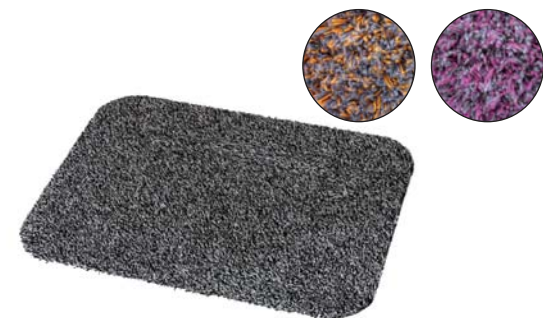

Gummimatte

"Gumflock"

schwere, beflockte Gummimatte für den Außenbereich, 4 verschiedene Farben, 12 mm hoch, Spitzenqualität

Größe in cm	40 x 60
Ausführung	sortiert
VE	10
Art.-Nr.	614130

Schmutzfangmatten

"Aqua Stop"

saugaktive, waschbare Baumwollmatte, Spitzenqualität
Farben: 40 = grau, 36 = orange, 56 = beere

Ausführung	Jede Größe in 3 Farben erhältlich.				Bitte Farbnummer angeben!
Größe in cm	50 x 60	60 x 75	60 x 100	100 x 150	
VE	1/10	1/10	1/5	1/5	
Art.-Nr.	9917..	9935..	9975..	9990..	