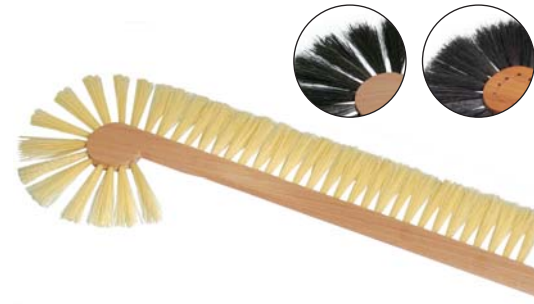

Schrankfeger

Roßhaar/PPN

verschiedene Besatzmaterialien, handeingezogen, einreihig, schmaler langer Stiel, unbehandeltes Buchenholz

Ausführung	PPN gelb	Roßhaar	Roßhaar 2-reihig
Größe	140 cm	140 cm	140 cm
VE	1/10	1/10	1/10
Art.-Nr.	590405	593105	593212*

* gewachstes Buchenholz