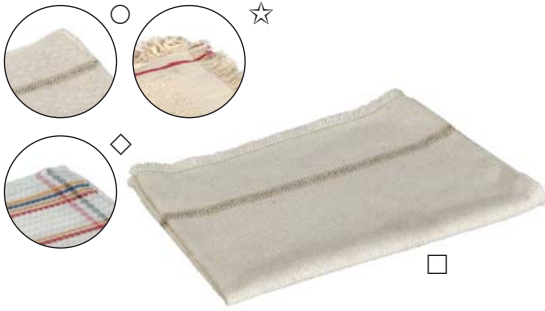

... für den Haushalt

Spültücher

verschiedene, gewebte Tücher aus idealer Fasermischung, enorm reißfest, saugfähig und umweltfreundlich

Ausführung	Meteor glatt ☐	Orsini Waffel ☐	Frottee <input checked="" type="star"/>	Halla Waffel <input type="diamond"/>
Größe	40 x 40 cm	35 x 35 cm	40 x 40 cm	35 x 35 cm
VE	25	25	25	25
Art.-Nr.	228345	228440	228340	228435