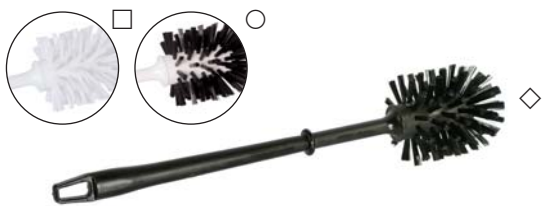

Größe	38 cm
VE	20
Art.-Nr.	450412

WC-Bürste / Urinalbürste

Nylon

transparenter Nylonbesatz, biegsame Schlaufenbürste, Kunststoffgriff, für das Urinal und kleine Ausläufe

Größe	39 cm
VE	10
Art.-Nr.	450415

WC-Bürste