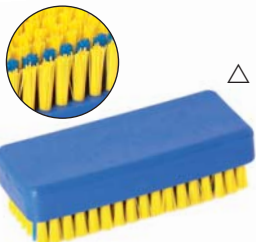

kräftige Besatzmaterialien, gewachstes Buchenholz, mit Griffrihle, 7-reihig, Spitzenklasse, auch in extra hart

Ausführung	Borste	Borste	Fibre	Fibre	Wildschwein
Schnitthöhe	14 mm	9 mm	14 mm	9 mm	9 mm
Größe	11 cm	11 cm	11 cm	11 cm	11 cm
VE	10	10	10	10	10
Art.-Nr.	503615	503725	501215	501225	503752

Handwaschbürsten

Borste/Fibre/Nylon

verschiedene Besatzmaterialien, doppelseitig bestückt mit kräftiger und weicher Borstenseite, Buchenholz

Ausführung	Borste	Fibre	Nylon
Größe	10 cm	10 cm	10 cm
VE	10	10	10
Art.-Nr.	503702	501202	500201

Handwaschbürste

Borste

helle, extra kräftige Borste, mit schräger Borstenreihe, zum Säubern der Fingernägel, gewachstes Buchenholz

Ausführung	Borste
Größe	10 cm
VE	10
Art.-Nr.	503711

Handwaschbürsten

Mini

helle Naturborste, mit Tiermotiven für Kinder oder mit schräger Borstenreihe, z. Säubern der Fingernägel, Buchenholz gewachst

Ausführung	Motiv	doppelt
Größe	6 cm	6 cm
VE	10	10
Art.-Nr.	503720	503715

NEU

Handwaschbürsten

Borste

doppelseitige, Naturborste, gewachstes Birnbaumholz oder geöltes Buchenholz, mit Qualitäts-Etikett

Ausführung	Birne hell	Buche schwarz
Größe	10 cm	10 cm
VE	10	10
Art.-Nr.	503750	503731