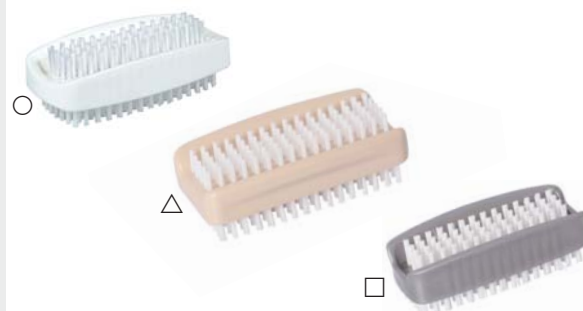

Draht

vernickelte Drahtstifte mit Noppen, naturlackierter Buchenholzkörper, ovale und schmale Form

Ausführung	oval	schmal
Größe	22 cm	22 cm
VE	10	10
Art.-Nr.	485200	485201

Kammreiniger

Draht

gebogene Drähte, geölter Holzgriff, zum mühelosen Entfernen von Haaren

Größe	7,5 cm
VE	50
Art.-Nr.	485000

NEU

Handwaschbürsten

Nylon

transparente Nylonborsten, doppelseitig bestückt, mit kräftiger und weicher Borstenseite, farbig sortiert

Ausführung	oval ○	groß △	mittel □
Größe	9 cm	11 cm	9 cm
VE	10	10	10
Art.-Nr.	500213	500211	500210

Handwaschbürsten

Nylon

weiße Nylonborsten, einseitig bestückt mit Bügelgriff

Ausführung	groß	klein
Größe	11 cm	10 cm
VE	10/50	10
Art.-Nr.	500214	500212

... für die Körperpflege

NEU

Handwerkernagelbürsten

Borste/Fibre

kräftige Besatzmaterialien, gewachstes Buchenholz, mit Griffrihle, 7-reihig, Spitzenklasse, auch in extra hart

Ausführung	Borste	Borste	Fibre	Fibre	Wildschwein
Schnitthöhe	14 mm	9 mm	14 mm	9 mm	9 mm
Größe	11 cm	11 cm	11 cm	11 cm	11 cm
VE	10	10	10	10	10
Art.-Nr.	503615	503725	501215	501225	503752